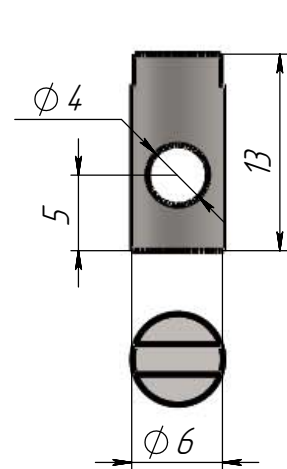

Длина полосы 23мм

Сечение А-А (5 : 1)

Сечение В-В (3 : 1)

Сечение С-С (3 : 1)

Изм.	Лист	№ докум.	Подп.	Дата

Крепление зеркала (в сборе)

Лист
2

Копировал