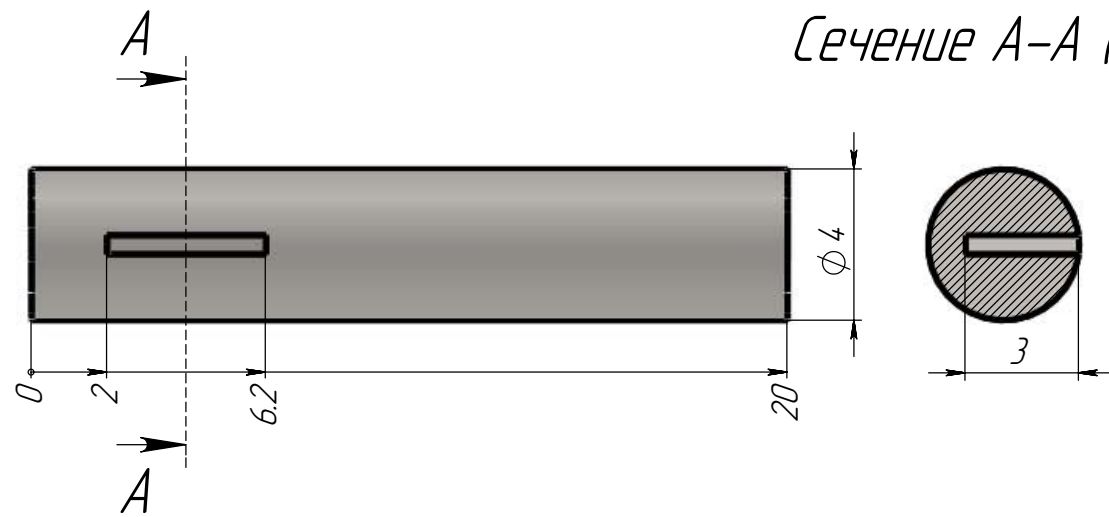

Длина полосы 23мм

Сечение А-А (5 : 1)

Сечение В-В (3 : 1)

Сечение С-С (3 : 1)

Изм.	Лист	№ докум.	Подп.	Дата

Крепление зеркала (в сборе)

Лист
2

Копировал