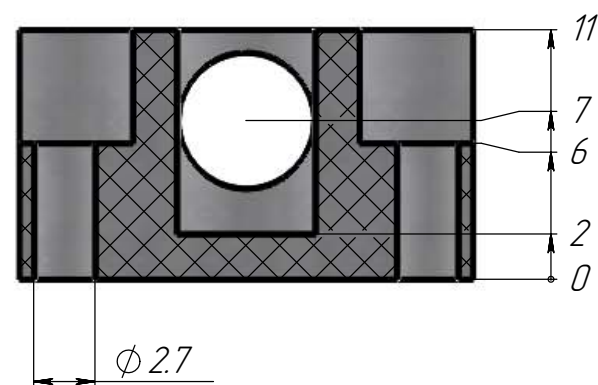

Длина полосы 23мм

Сечение А-А (5 : 1)

Сечение В-В (3 : 1)

Сечение С-С (3 : 1)

Изм.	Лист	№ докум.	Подп.	Дата

Крепление зеркала (в сборе)

Лист
2

Копировал