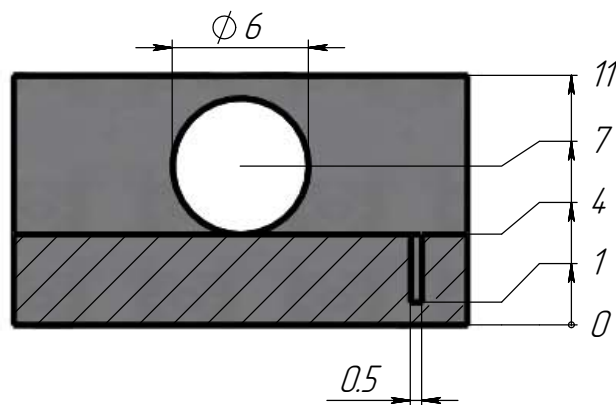

Длина полосы 23мм

Сечение А-А (5 : 1)

Сечение В-В (3 : 1)

Сечение С-С (3 : 1)

Изм.	Лист	№ докум.	Подп.	Дата

Крепление зеркала (в сборе)

Лист
2

Копировал