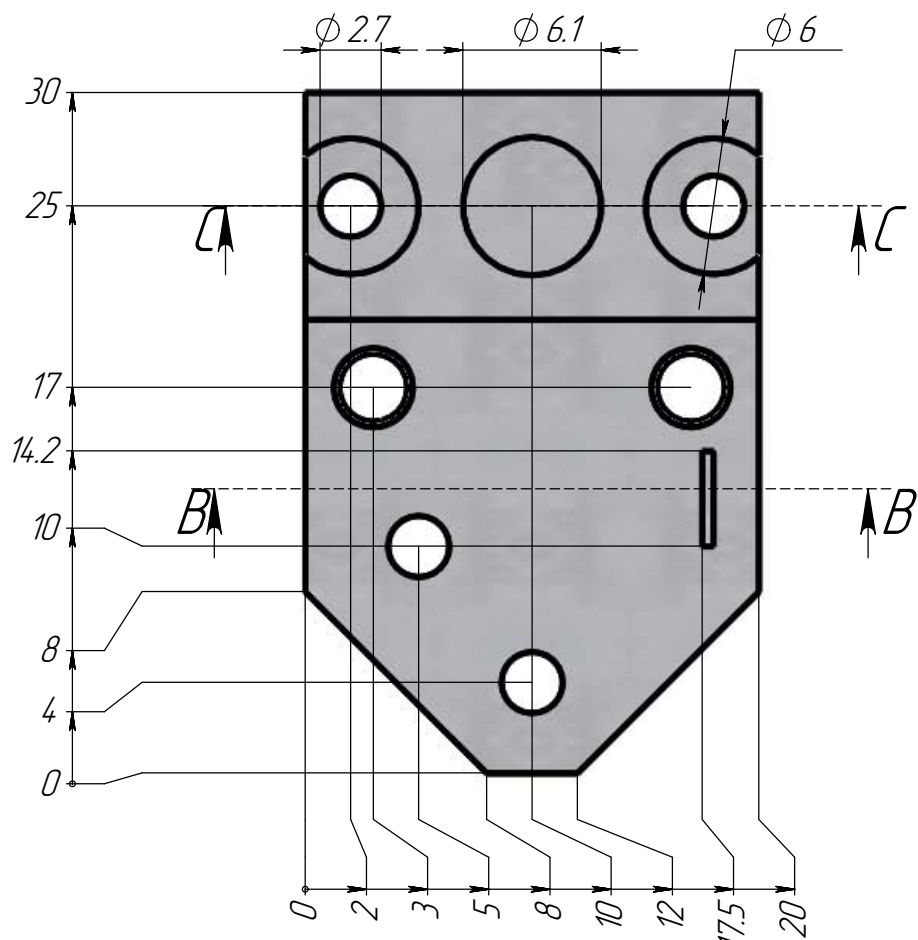

Длина полосы 23мм

Сечение А-А (5 : 1)

Сечение В-В (3 : 1)

Сечение С-С (3 : 1)

Изм.	Лист	№ докум.	Подп.	Дата

Крепление зеркала (в сборе)

Лист
2

Копировал